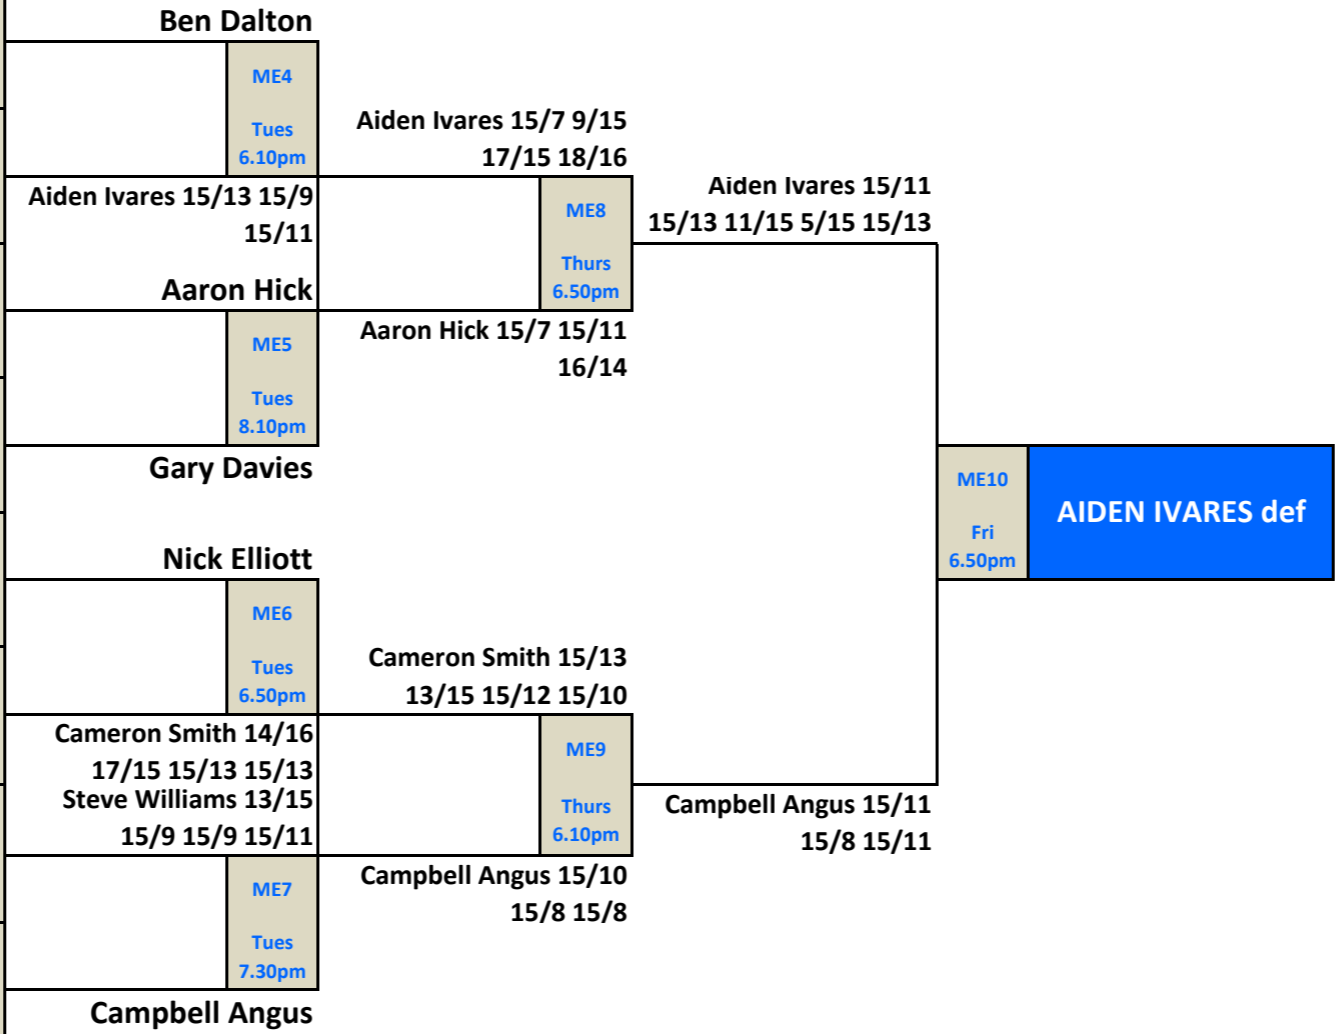

**2011 CLUB CHAMPIONSHIPS
MENS E GRADE DRAW**

seed	grade	code	names	times
1	E1	ESHBBWD	Ben Dalton	
16			Bye	
9	E2	ESHBAEI	Aiden Ivares	ME1 Mon 6.00pm
8	E2	ESHBBEW	Blake Williams	
5	E1	ESHBAH	Aaron Hick	
12			Bye	
13			Bye	
4	E1	ESHBGJD	Gary Davies	
3	E1	ESHBNJE	Nick Elliott	
14			Bye	
11	E2	ESHBCRS	Cameron Smith	ME2 Mon 7.20pm
6	E1	ESHBMT	Mike Tamis	
7	E2	ESHBSPW	Steve Williams	ME3 Mon 8.00pm
10	E2	ESHTJW	Trevor Walker	
15			Bye	
2	E1	ESHBCNA	Campbell Angus